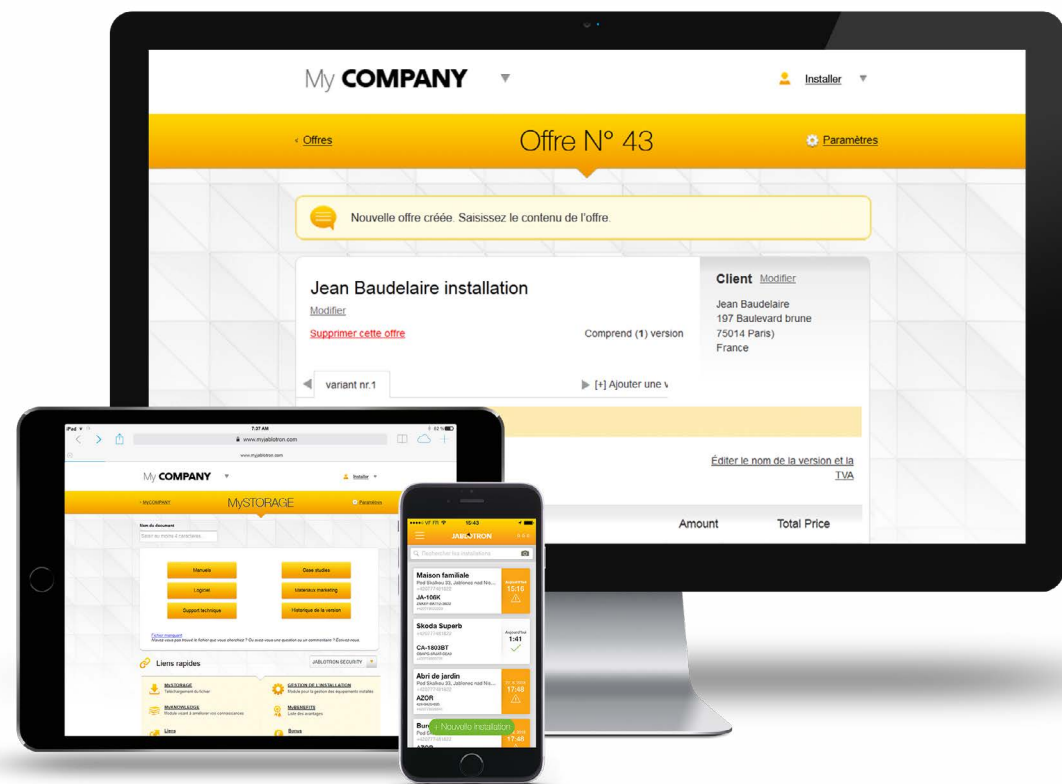

APPLICATION MyCOMPANY

Les services et les applications dématérialisés sont une fonctionnalité standard des produits JABLOTRON. Utilisez notre application mobile et Internet gratuite MyCOMPANY, créée pour les besoins de nos partenaires installateurs. Vous pouvez facilement créer des devis, accéder à votre base de données clients et gérer leurs périphériques à distance.

Toutes les communications sont sauvegardées et une protection à plusieurs niveaux est bien sûr assurée.

ADMINISTRATION DE L'INSTALLATION

Vous pouvez maintenant réagir aux demandes des clients à distance en utilisant notre application. Vous pouvez modifier aisément les paramètres d'un périphérique ou ajouter un utilisateur. Vous verrez également un aperçu de toutes vos installations en un seul lieu. Vous pouvez filtrer les informations et n'afficher, par exemple, que les alarmes avec une erreur signalée.

BASE DE DONNÉES SUR LA FORMATION ET LES MATÉRIAUX

Évitez les piles de documents et le téléchargement d'informations provenant de nombreuses sources différentes. Vous aurez tout à disposition sur un même lieu dans l'application MyCOMPANY. Vous trouverez tout, des manuels d'installation à la documentation logicielle la plus récente, en passant par les dépliants et les autres supports promotionnels.

CRÉATION DE DEVIS

Vous n'avez plus besoin de passer des heures à créer un devis de qualité professionnelle. Vous pouvez définir votre propre modèle avec votre logo et vos coordonnées dans l'application MyCOMPANY. Il ne reste plus qu'à choisir les produits que vous proposerez aux clients et ils seront sauvegardés dans le document avec leur image et leur description.

NOTIFICATIONS GRATUITES

Vous aurez un aperçu illimité de tous les périphériques installés grâce aux notifications PUSH, aux e-mails ou aux SMS. Vous saurez immédiatement si une alarme a été déclenchée dans les locaux de votre client ou si son périphérique nécessite un contrôle de maintenance.